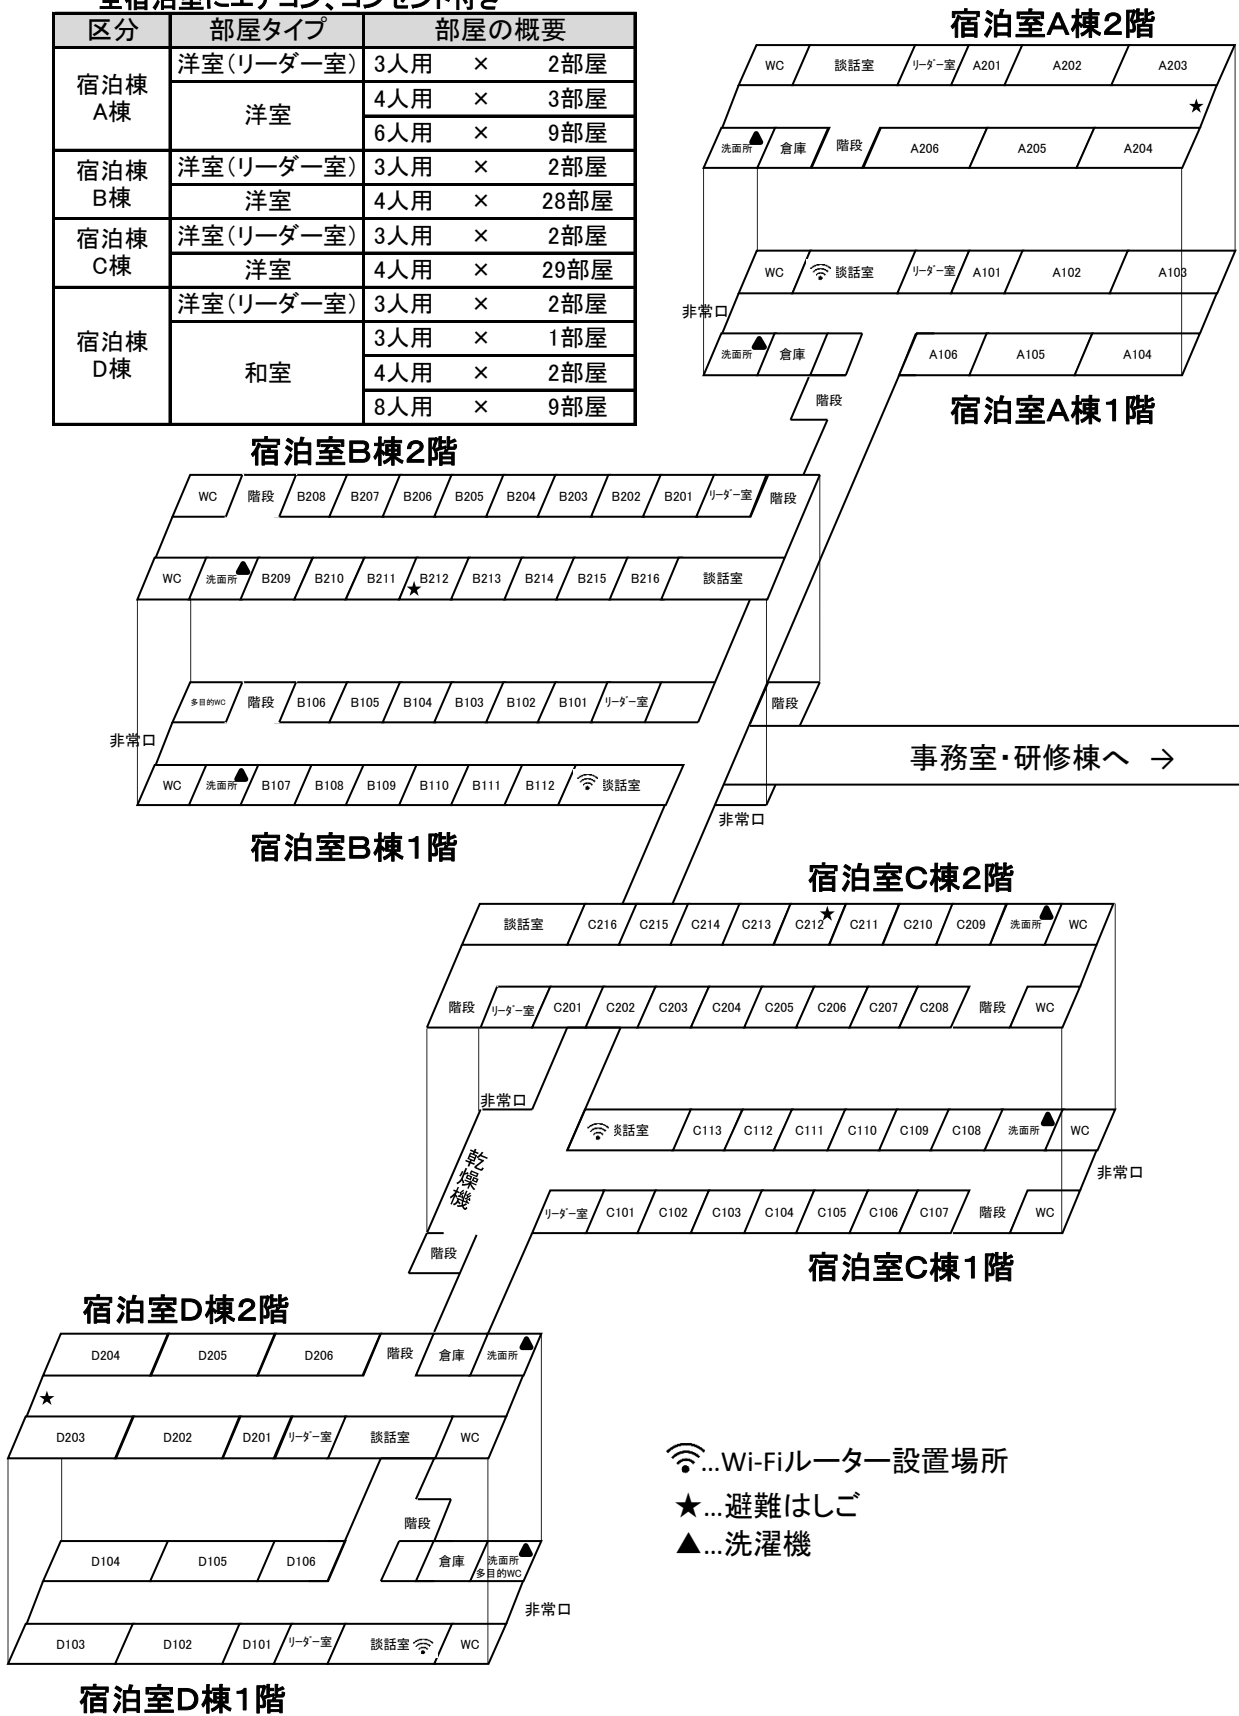

(3) 宿泊棟・研修棟案内図

① 宿泊棟案内図

全宿泊室にエアコン、コンセント付き

区分	部屋タイプ	部屋の概要	
宿泊棟 A棟	洋室(リーダー室)	3人用 ×	2部屋
	洋室	4人用 ×	3部屋
		6人用 ×	9部屋
宿泊棟 B棟	洋室(リーダー室)	3人用 ×	2部屋
	洋室	4人用 ×	28部屋
宿泊棟 C棟	洋室(リーダー室)	3人用 ×	2部屋
	洋室	4人用 ×	29部屋
宿泊棟 D棟	和室	3人用 ×	2部屋
		4人用 ×	1部屋
		8人用 ×	2部屋

- Wi-Fi...Wi-Fiルーター設置場所
- ★...避難はしご
- ▲...洗濯機