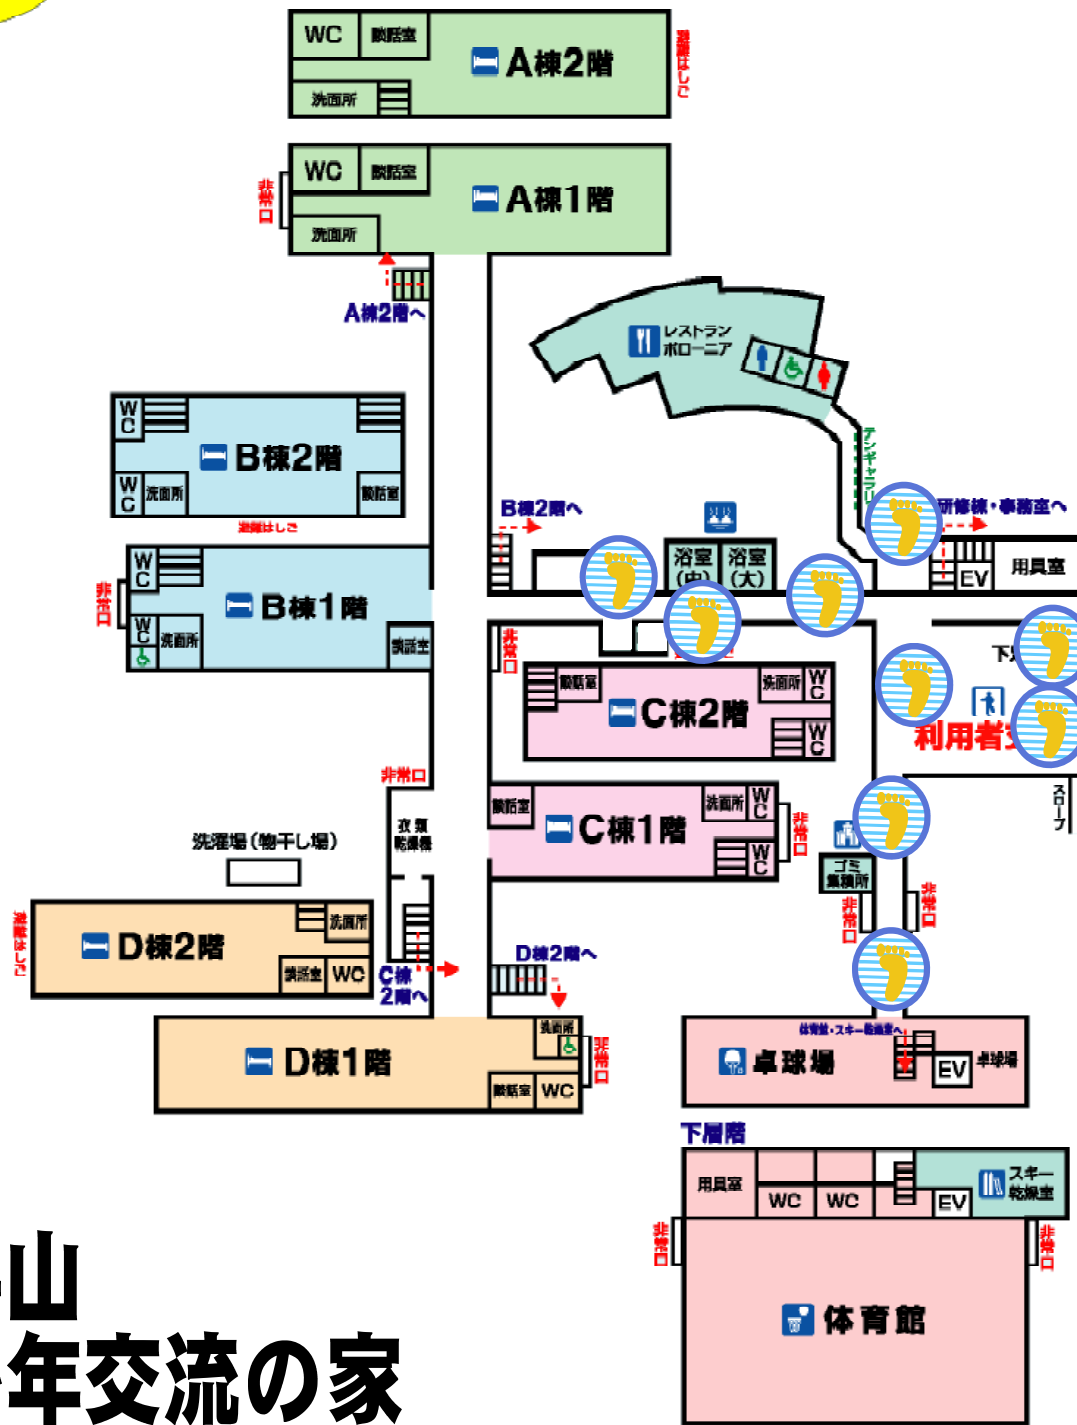

館内オリエンテーリングマップ (幼児用)

宿泊棟

3かい

2かい

1かい

研修棟

足あとの印のちかくをさがしてみよう。
いろいろな生き物がかくれているよ。

岩手山
青少年交流の家