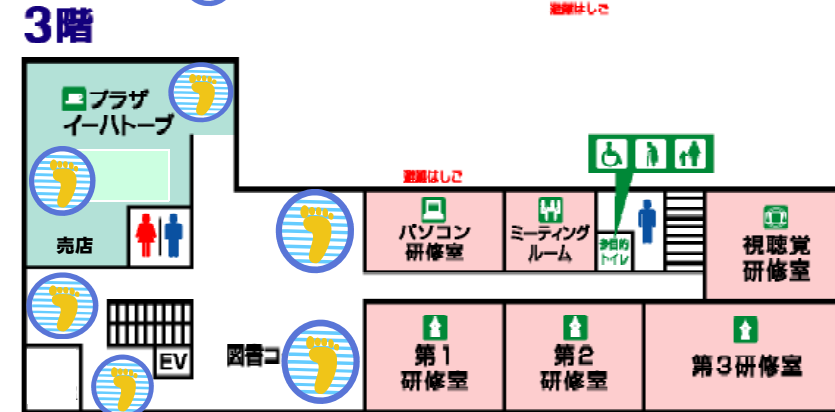

館内オリエンテーリングマップ (幼児用)

宿泊棟

3かい

2かい

1かい

研修棟

足あとの印のちかくをさがしてみよう。
いろいろな生き物がかくれているよ。

岩手山
青少年交流の家