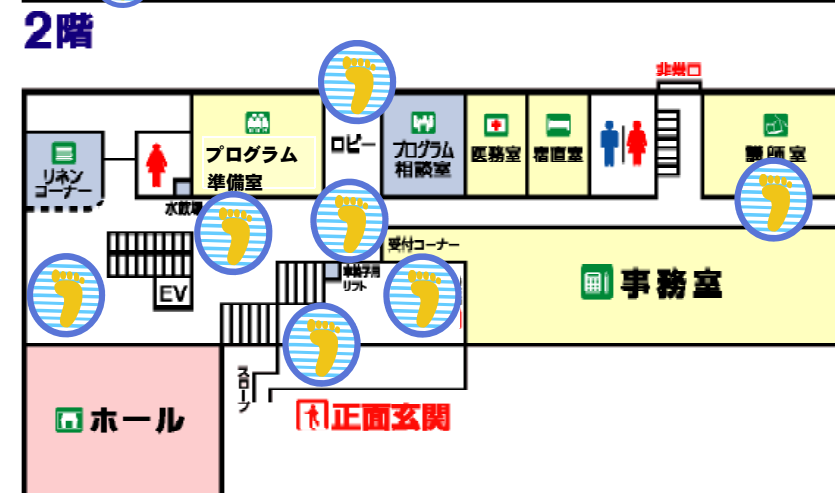

館内オリエンテーリングマップ (幼児用)

宿泊棟

3かい

2かい

1かい

研修棟

足あとの印のちかくをさがしてみよう。
いろいろな生き物がかくれているよ。

岩手山
青少年交流の家