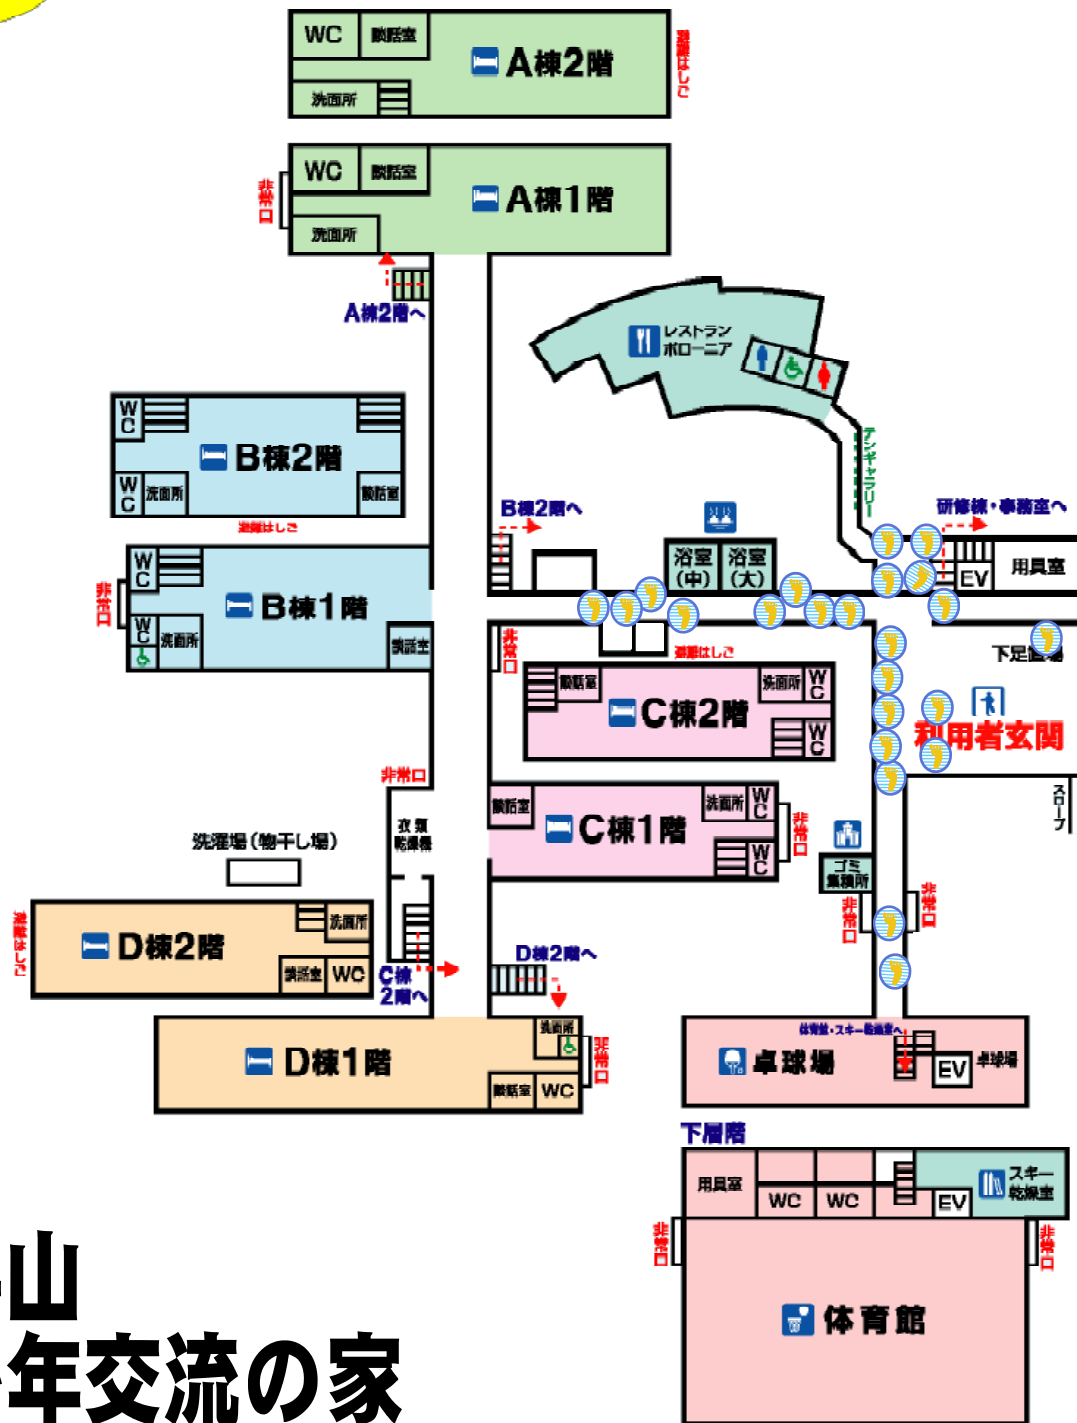

館内オリエンテーリングマップ

宿泊棟

3階

2階

1階

研修棟

印は、チェックカードが設置されている場所です。