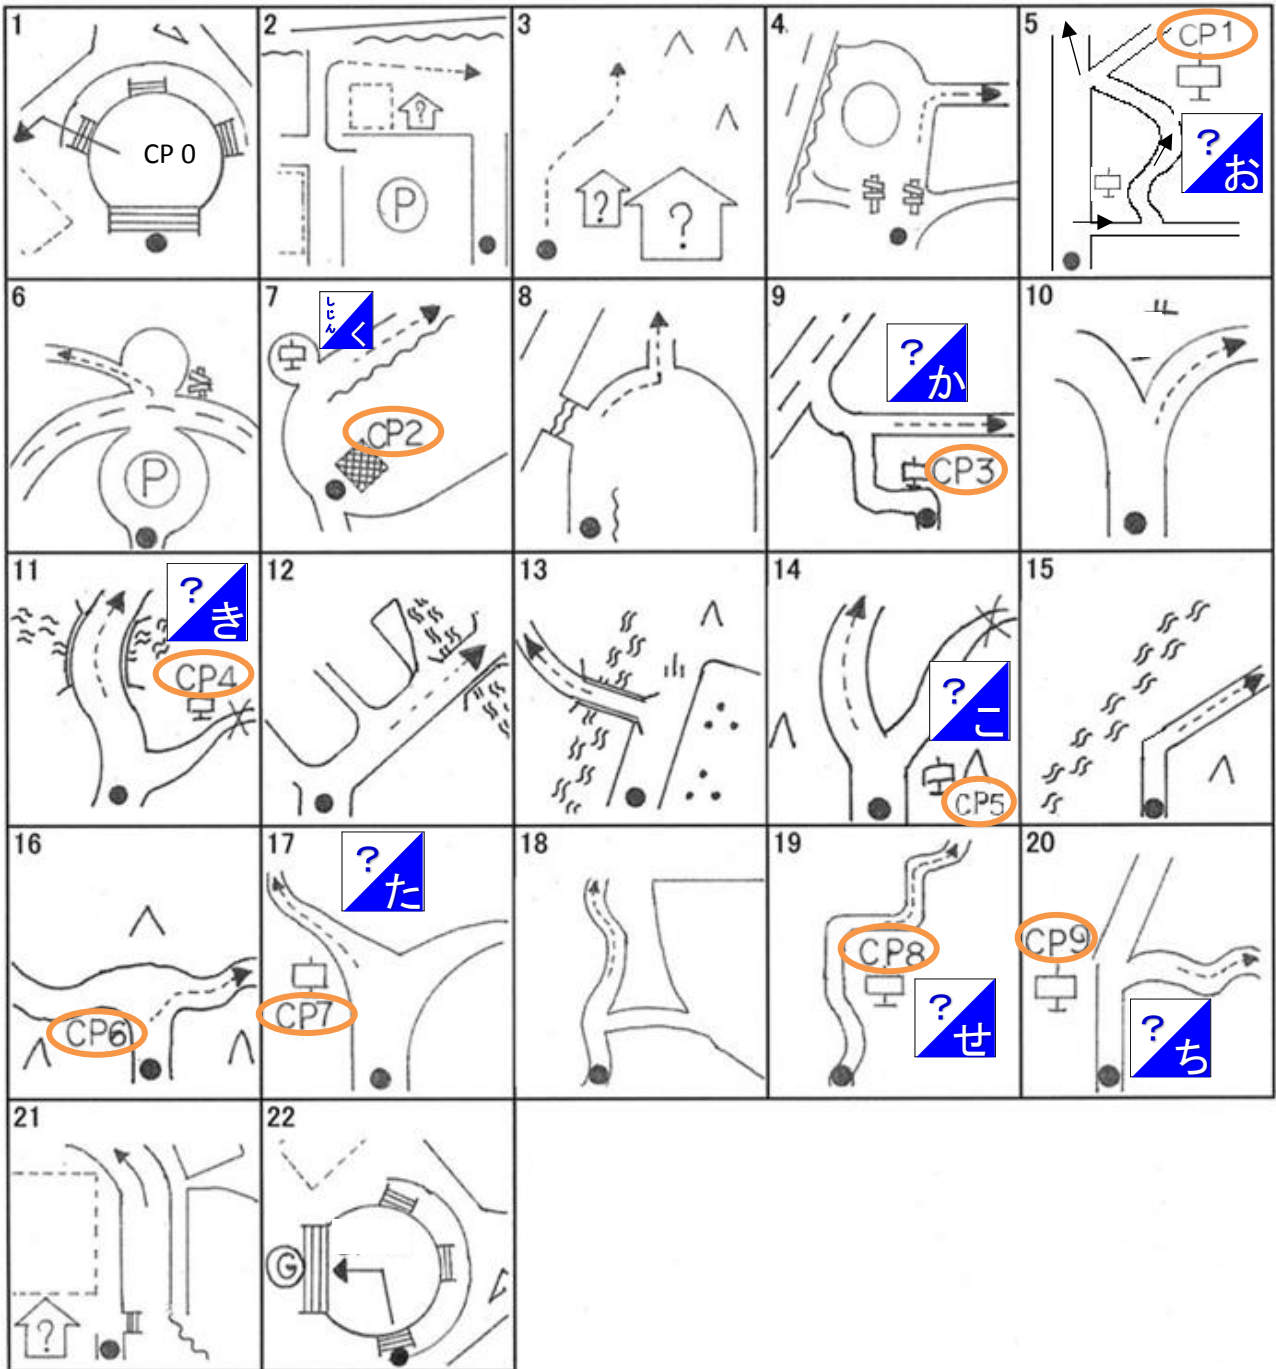

ウォークラリー【WR】コマ図 Bコース

コマ図 記号

自分の位置	チェックポイント	観察ゾーン	ポスト	進行方向	舗装してない道	川・小川・水路	橋
	CP★						
ロープ	小屋	駐車場	さく・フェンス	階段	案内標識	建物	畑
空き地	林	水田	テント	池	トイレ	ゴール	
					WC		