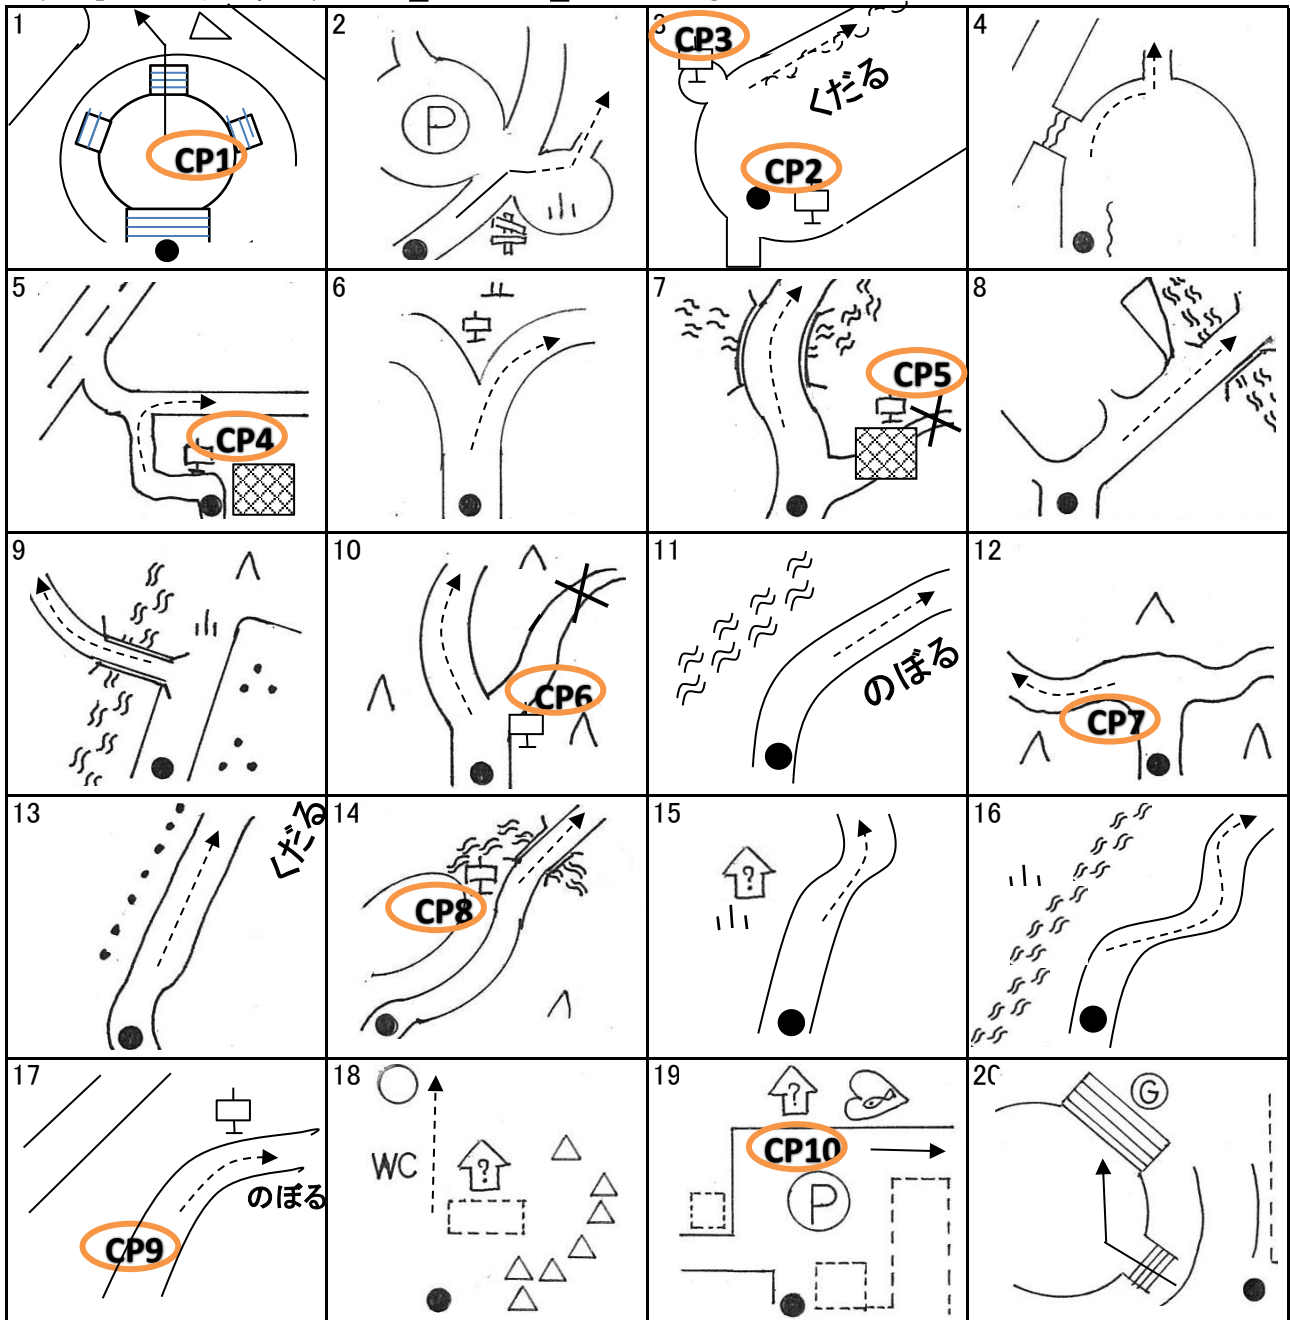

ウォークラリー【WR】コマ図 Aコース

コマ図 記号

自分の位置	チェックポイント	観察ゾーン	ポスト	進行方向	舗装してない道	川・小川・水路	橋
	CP★						
ロープ	小屋	駐車場	さく・フェンス	階段	案内標識	建物	畑
空き地	林	水田	テント	池	トイレ	ゴール	
					WC		