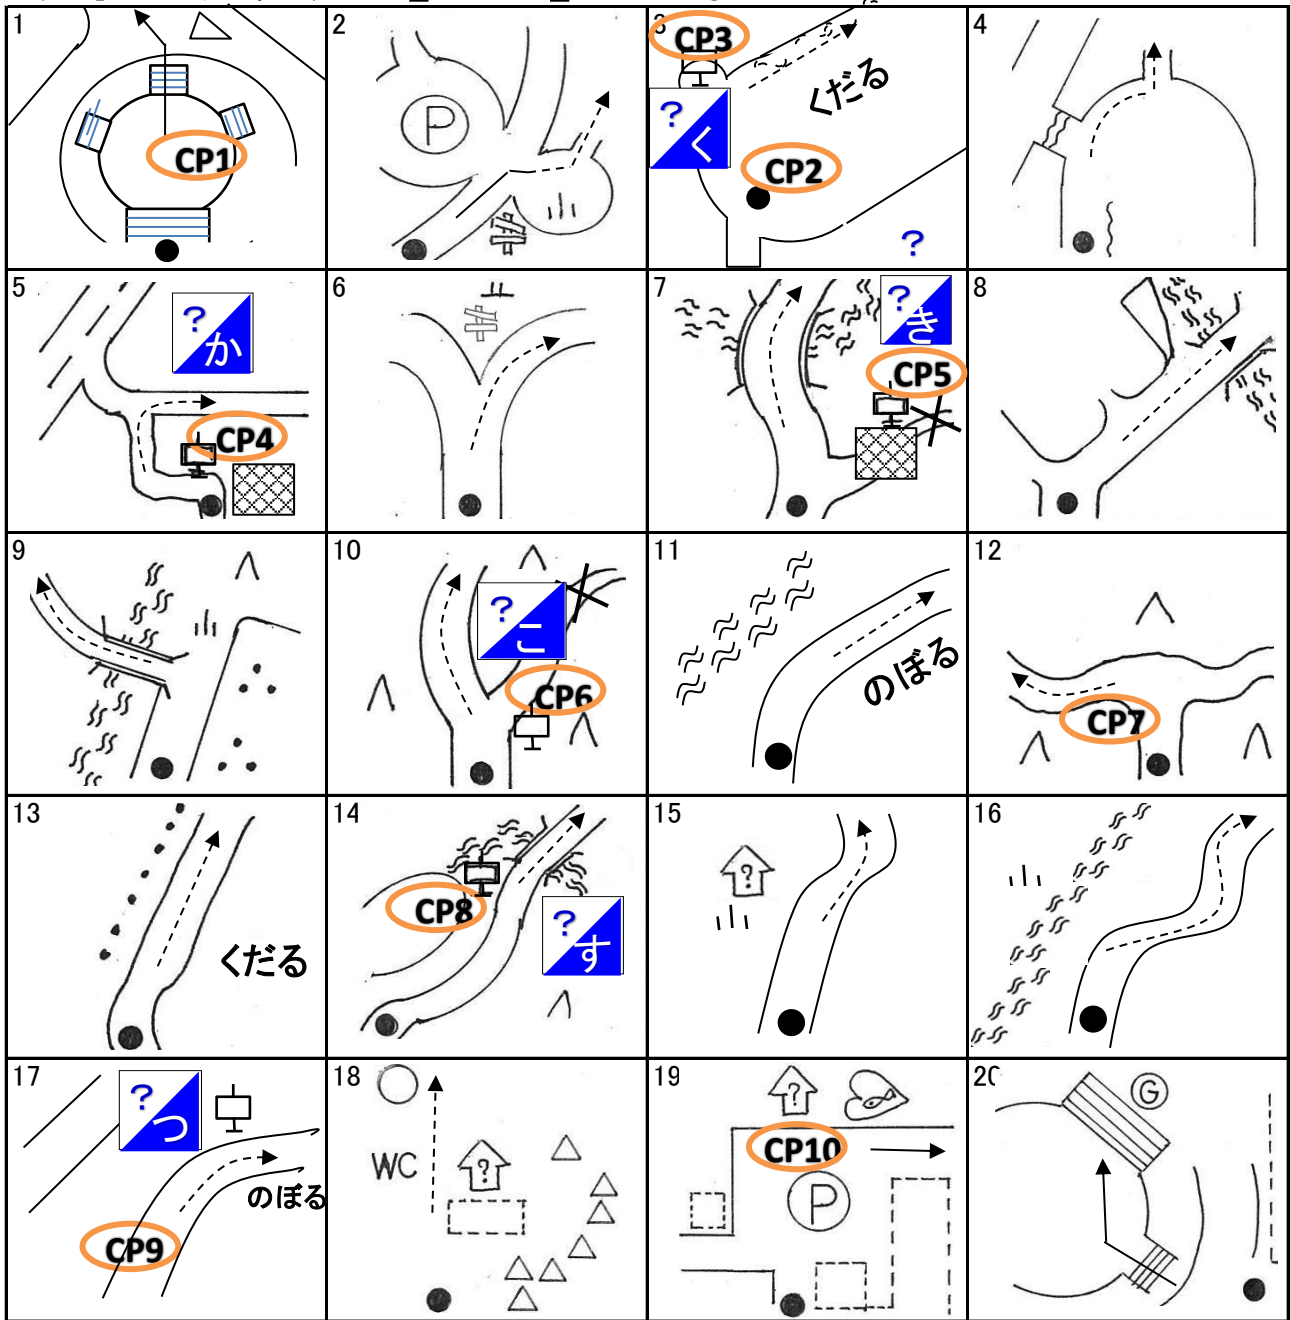

ウォークラリー【WR】コマ図 Aコース

コマ図 記号

自分の位置	チェックポイント	観察ゾーン	ポスト	進行方向	舗装してない道	川・小川・水路	橋
	CP						
ロープ	小屋	駐車場	さく・フェンス	階段	案内標識	建物	畑
空き地	林	水田	テント	池	トイレ	ゴール	
					WC		