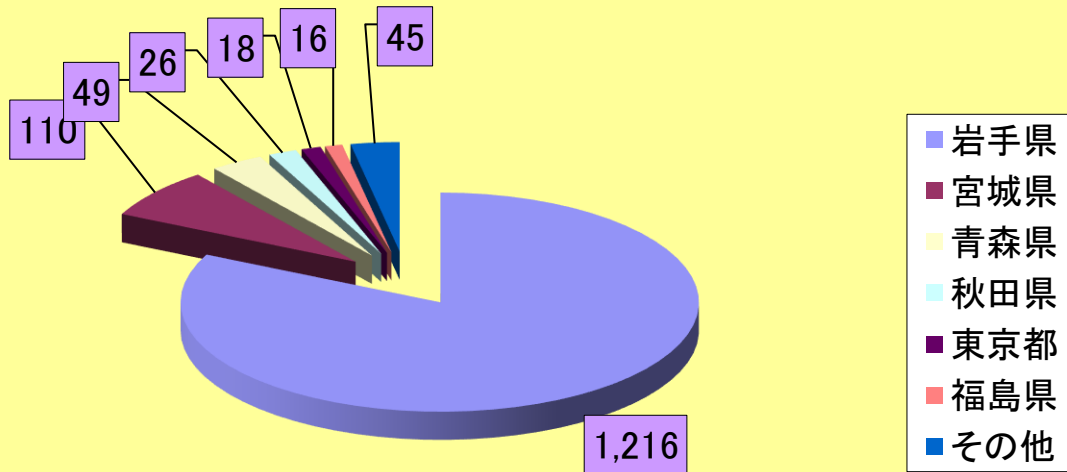

地域別利用状況

	岩手県	宮城県	青森県	秋田県	東京都	福島県	その他	合計
団体数	1,216	110	49	26	18	16	45	1,480
比率	82.2%	7.4%	3.3%	1.8%	1.2%	1.1%	3.0%	100.0%

団体数

	岩手県	宮城県	青森県	福島県	東京都	秋田県	その他	合計
利用者数	88,447	17,115	7,154	3,372	2,079	1,531	1,858	121,556
比率	72.8%	14.1%	5.9%	2.8%	1.7%	1.3%	1.5%	100.0%

利用者数