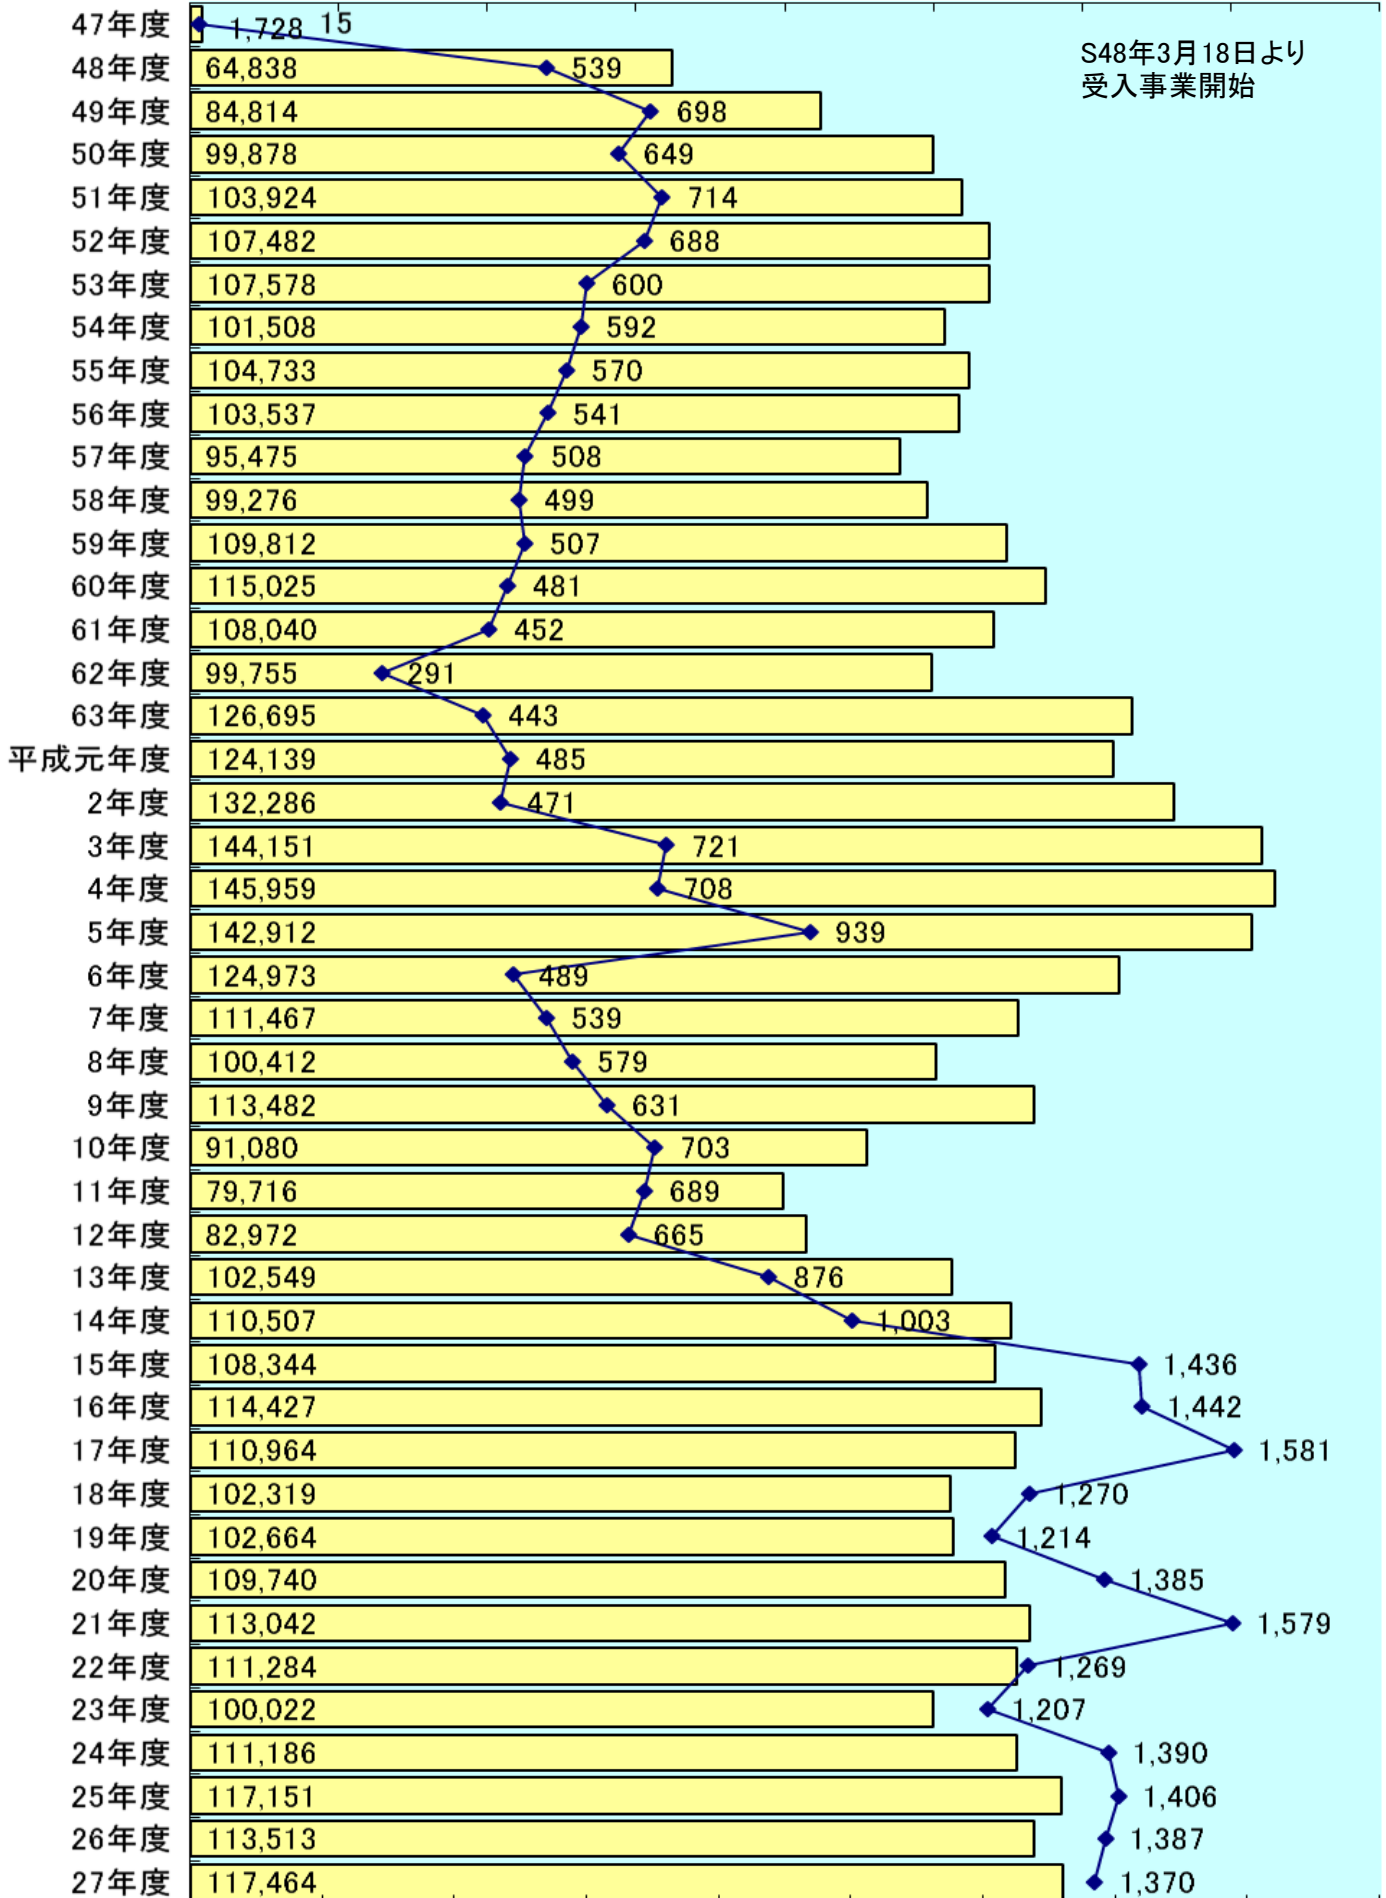

利用状況の推移 昭和47～平成27年度

利用者数

0 20,000 40,000 60,000 80,000 100,000 120,000 140,000 160,000

0 200 400 600 800 1,000 1,200 1,400 1,600 1,800

団体数