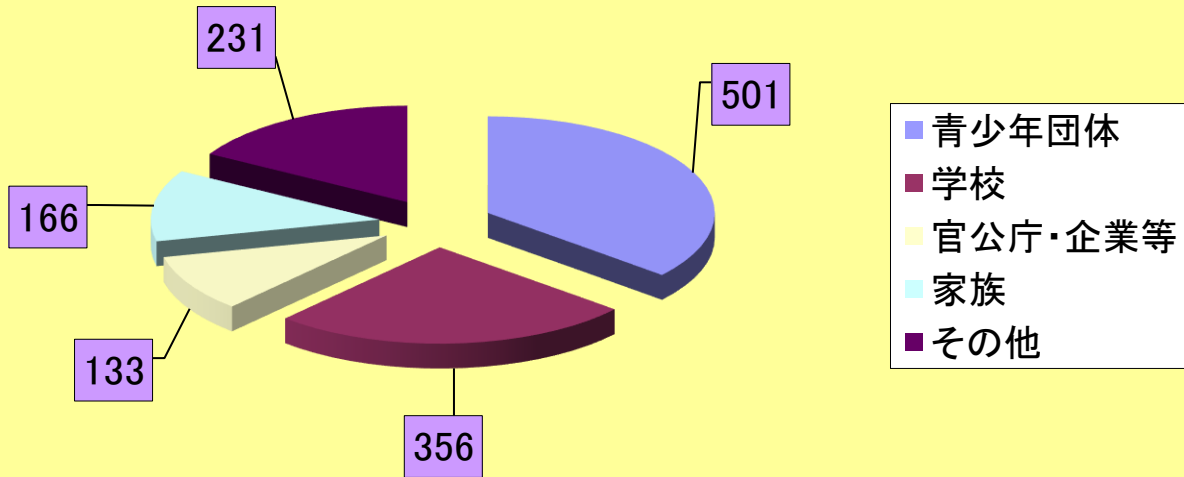

主催団体別利用状況

	青少年団体	学校	官公庁・企業等	家族	その他	合計
団体数	501	356	133	166	231	1,387
比率	36.1%	25.7%	9.6%	12.0%	16.7%	100.0%

団体数

	当機構	青少年団体	学校	官公庁・企業等	家族	その他	合計
利用者数	19,404	28,650	43,916	13,747	825	10,922	117,464
比率	16.5%	24.4%	37.4%	11.7%	0.7%	9.3%	100.0%

利用者数