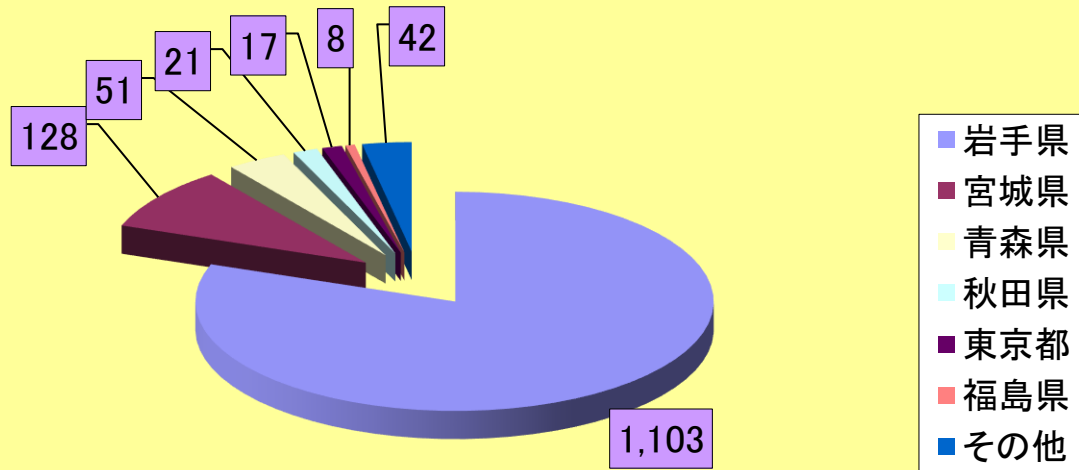

## 地域別利用状況

	岩手県	宮城県	青森県	秋田県	東京都	福島県	その他	合計
団体数	1,103	128	51	21	17	8	42	1,370
比率	80.5%	9.3%	3.7%	1.5%	1.2%	0.6%	3.1%	100.0%

団体数

	岩手県	宮城県	青森県	福島県	東京都	秋田県	その他	合計
利用者数	83,830	18,204	6,540	3,426	2,310	1,485	1,669	117,464
比率	71.4%	15.5%	5.6%	2.9%	2.0%	1.3%	1.4%	100.0%

利用者数