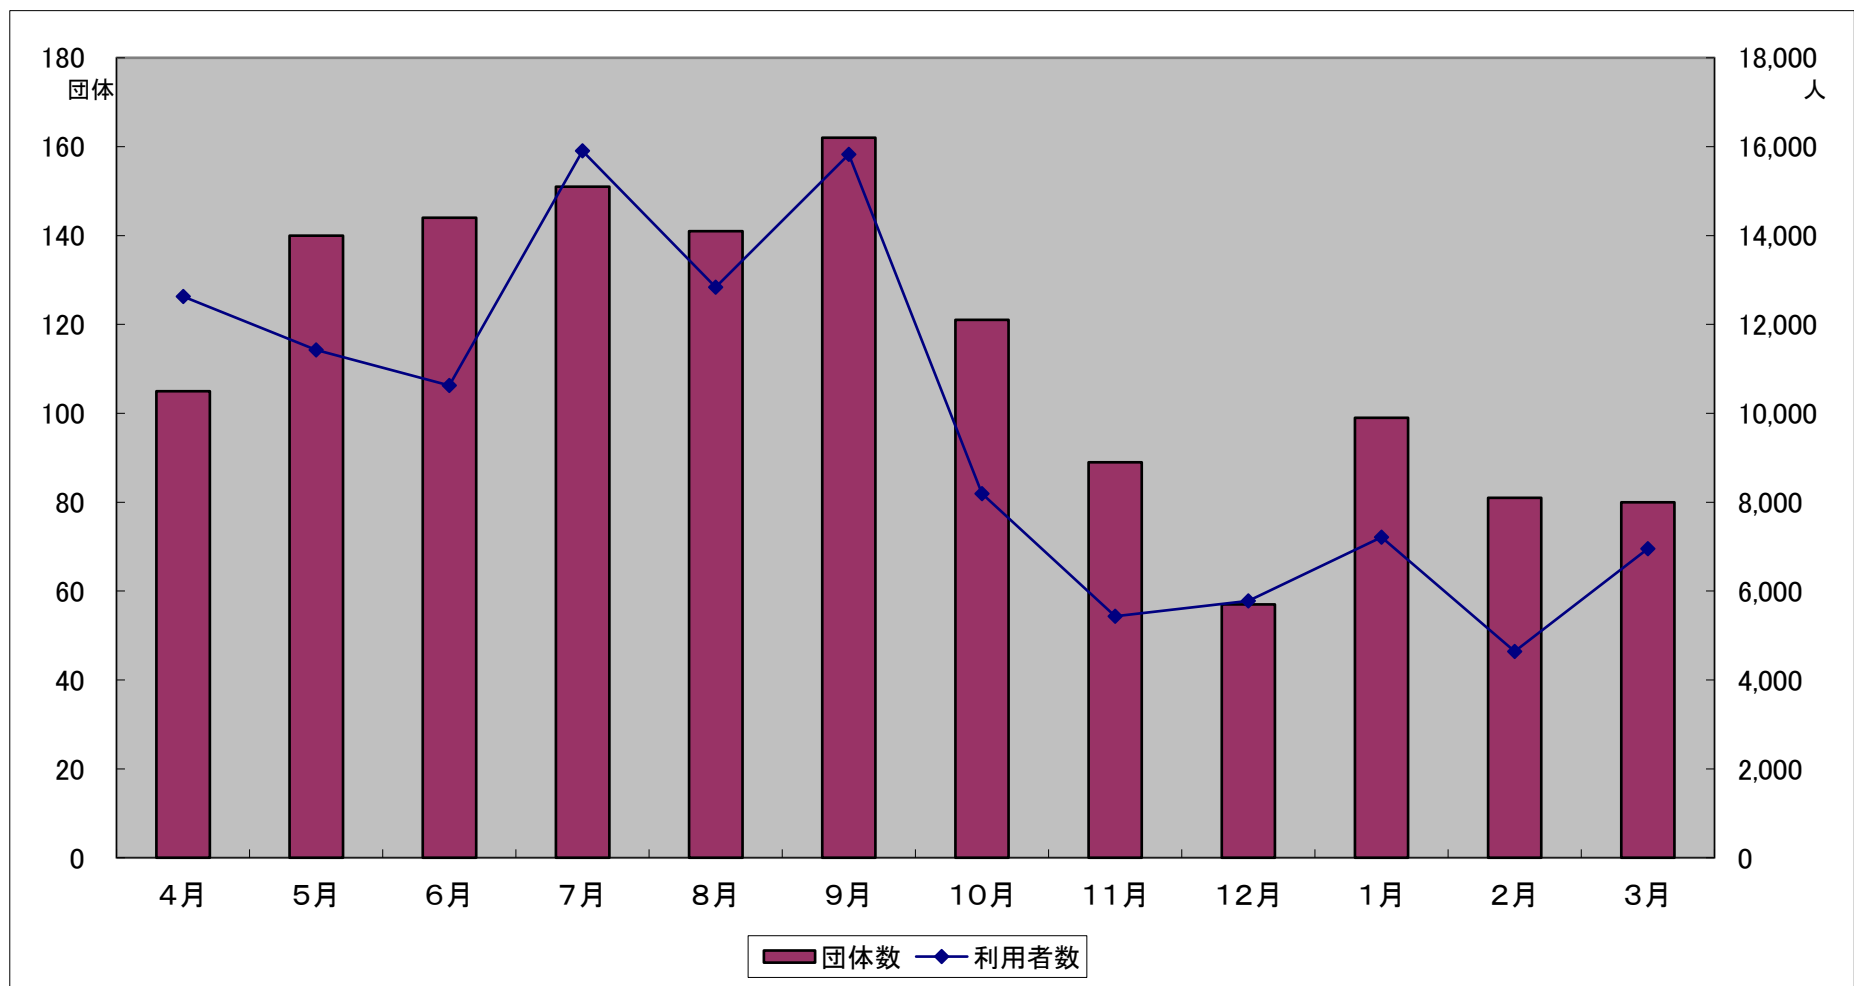

月別利用状況

区分	4月	5月	6月	7月	8月	9月	10月	11月	12月	1月	2月	3月	合計
団体数	105	140	144	151	141	162	121	89	57	99	81	80	1,370
利用者数	12,630	11,424	10,628	15,904	12,839	15,830	8,191	5,431	5,776	7,216	4,642	6,953	117,464