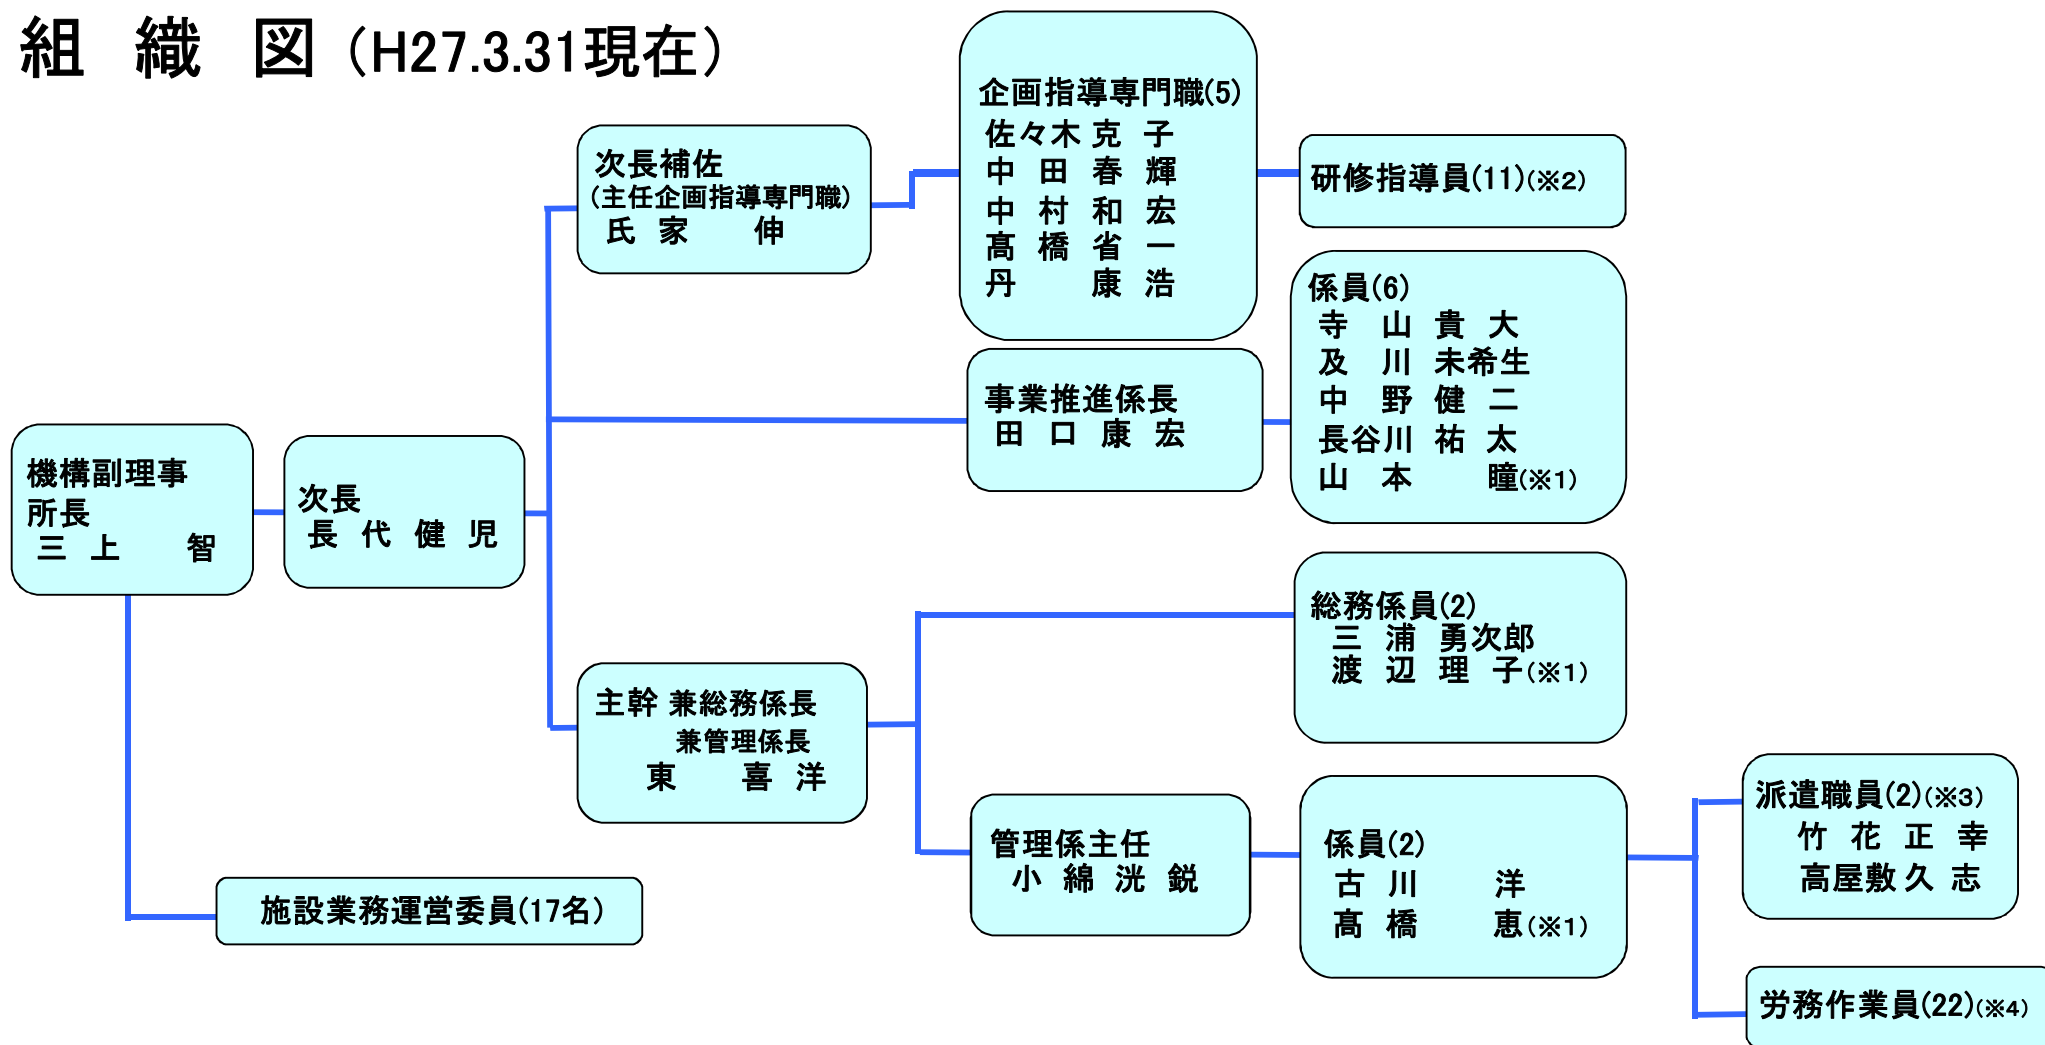

# 組織図 (H27.3.31現在)

※1 事務補員(パートタイム)として勤務

※2 登山指導員として一人当たり年間5日程度勤務

※3 バスの運転業務、施設整備等に従事

※4 環境ボランティアとして環境整備作業等に年間18時間程度勤務