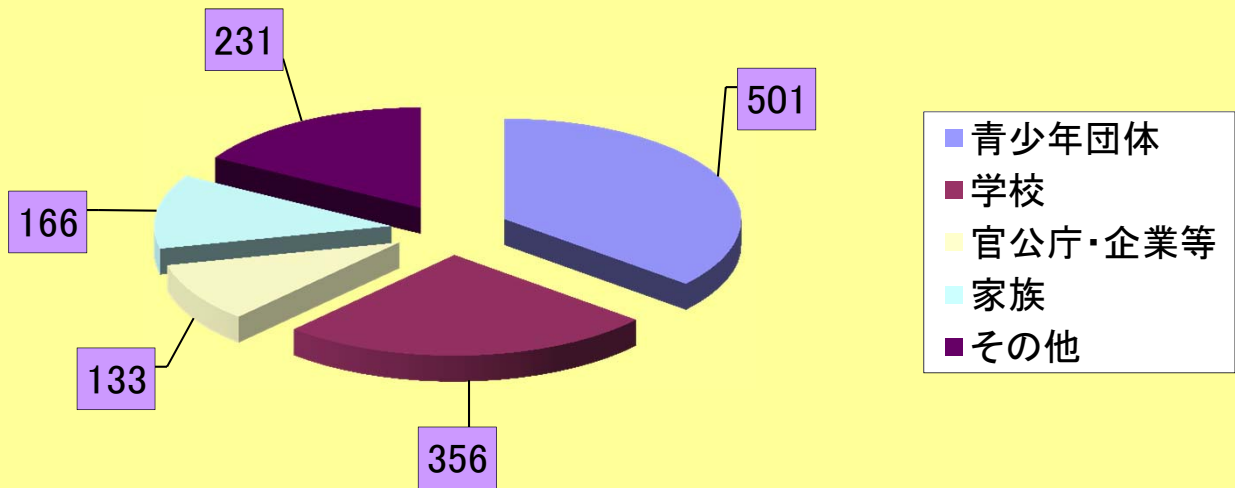

主催団体別利用状況

	青少年団体	学校	官公庁・企業等	家族	その他	合計
団体数	501	356	133	166	231	1,387
比率	36.1%	25.7%	9.6%	12.0%	16.7%	100.0%

団体数