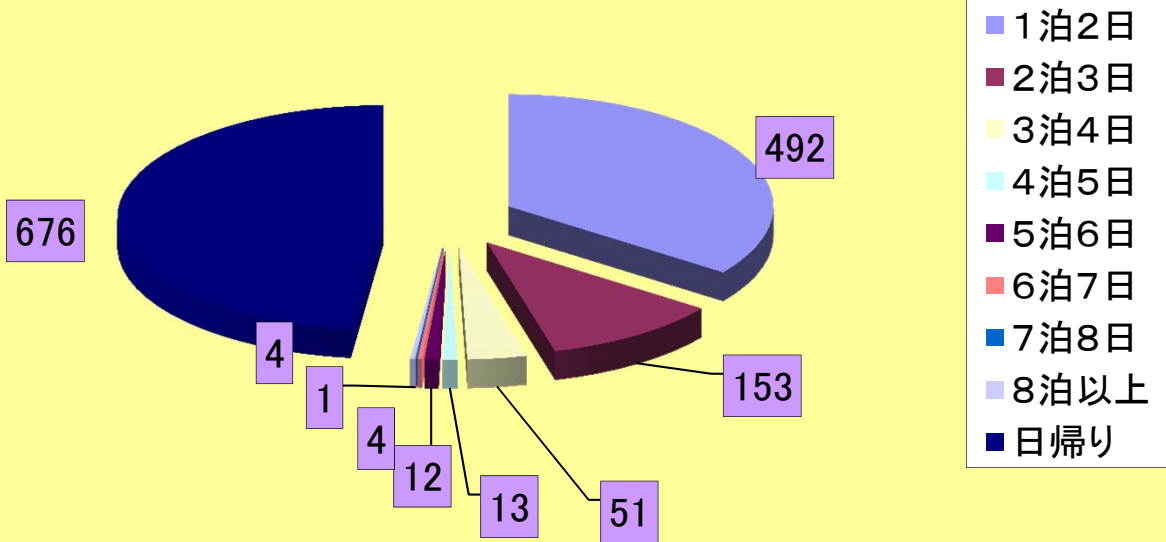

泊数別利用状況

	1泊2日	2泊3日	3泊4日	4泊5日	5泊6日	6泊7日	7泊8日	8泊以上	日帰り	計
団体数	492	153	51	13	12	4	1	4	676	1,406
比率	35.0%	10.9%	3.6%	0.9%	0.9%	0.3%	0.1%	0.3%	48.1%	100.0%

団体数

	1泊2日	2泊3日	3泊4日	4泊5日	5泊6日	6泊7日	7泊8日	8泊以上	日帰り	計
利用者数	18,711	7,061	3,191	1,033	1,040	173	50	212	28,072	59,544
比率	31.4%	11.9%	5.4%	1.7%	1.7%	0.3%	0.1%	0.4%	47.1%	100.0%

実利用者数