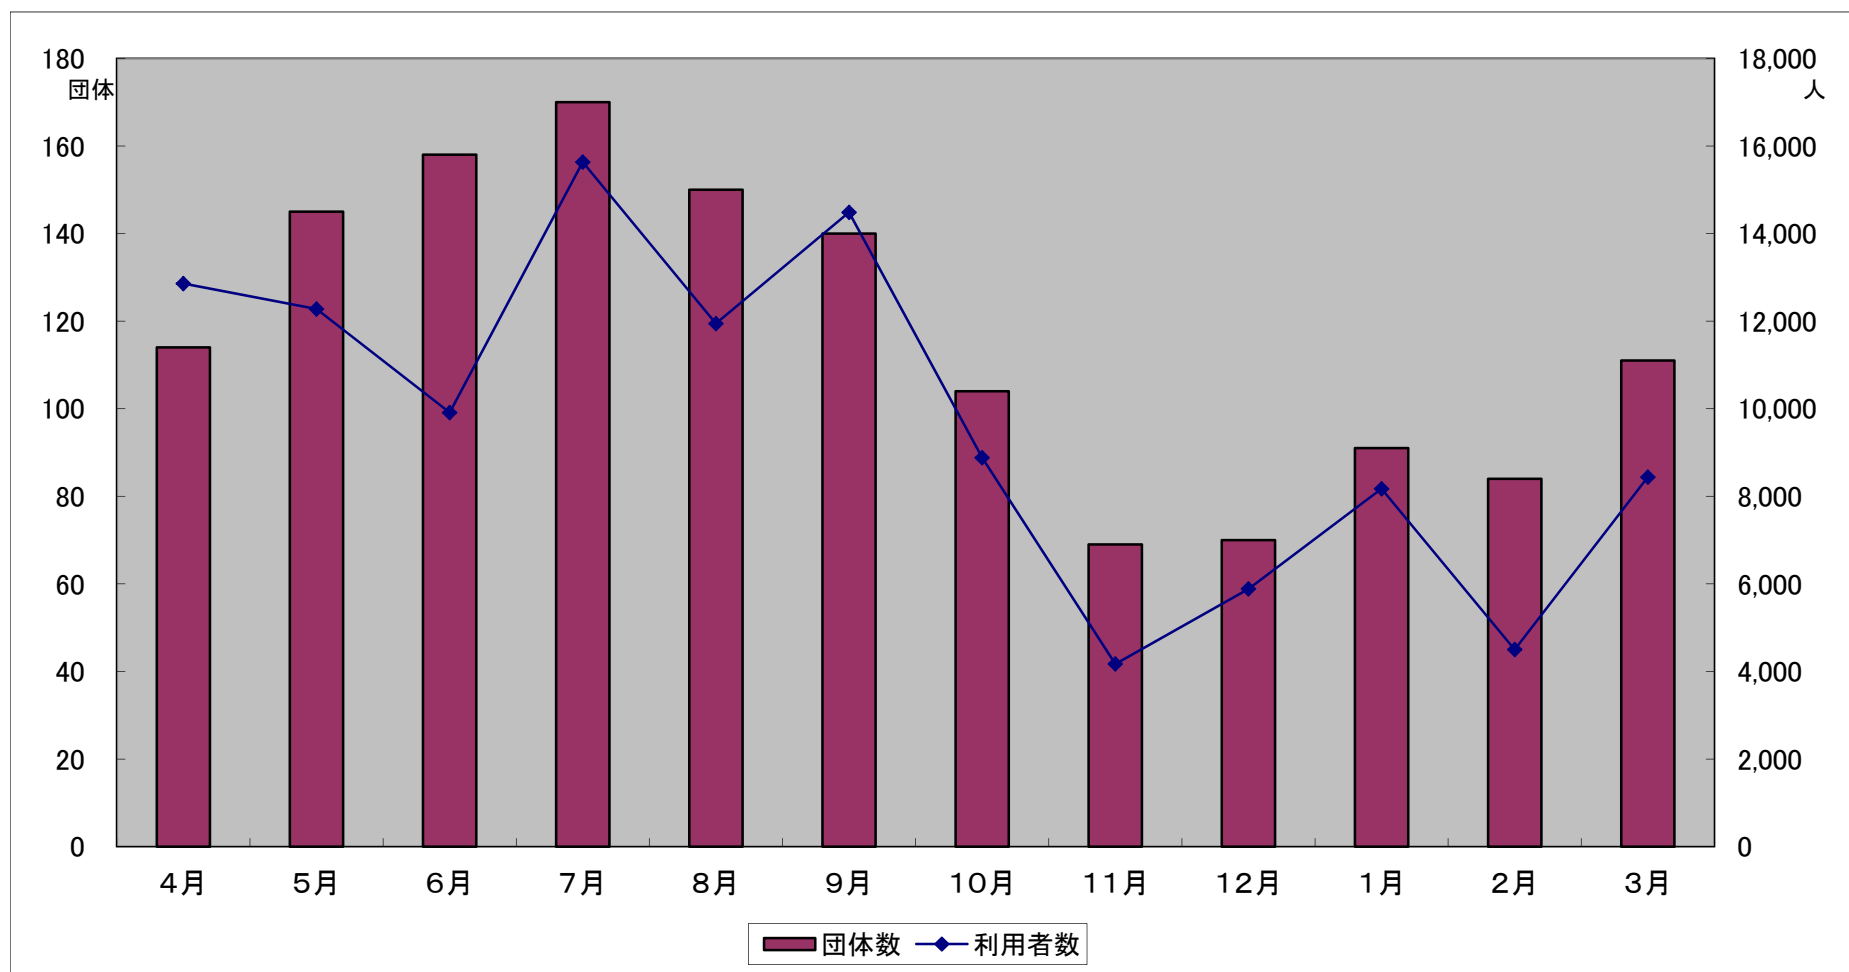

月別利用状況

区分	4月	5月	6月	7月	8月	9月	10月	11月	12月	1月	2月	3月	合計
団体数	114	145	158	170	150	140	104	69	70	91	84	111	1,406
利用者数	12,857	12,276	9,911	15,631	11,944	14,484	8,880	4,171	5,886	8,172	4,500	8,439	117,151