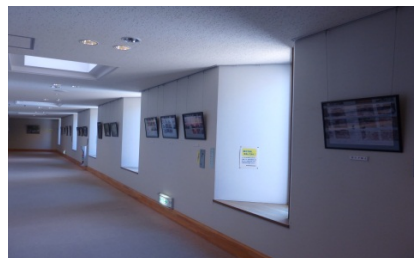

展示スペース 1
(入口から向かって左側)