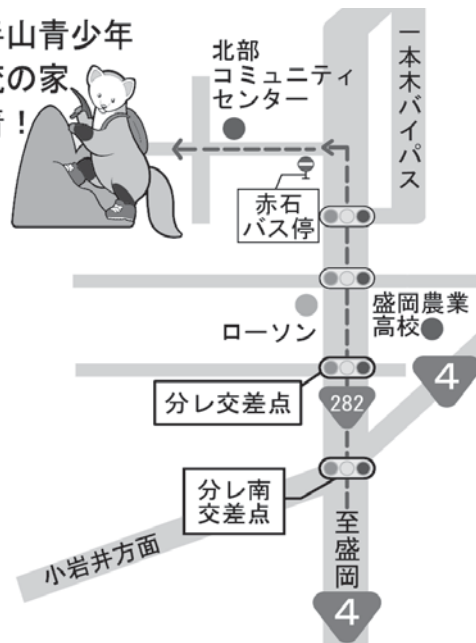

(順不同)

テンパーク まつり 2017 9/24 Sun. 9:00 → 15:30

雨天実施

岩手山青少年交流の家を開放し、たくさんの体験ブースをご用意してお待ちしております！家族で、友達で自然いっぱいの中で遊べるイベントになります。他にもステージ発表やスタンプラリーなども。詳細は左側をご覧ください。

アクセス

岩手山青少年交流の家
到着！

問い合わせ

〒020-0601 岩手県滝沢市後 292
TEL:019-688-4221 FAX:019-688-5047
WEB:http://iwate.niye.go.jp/