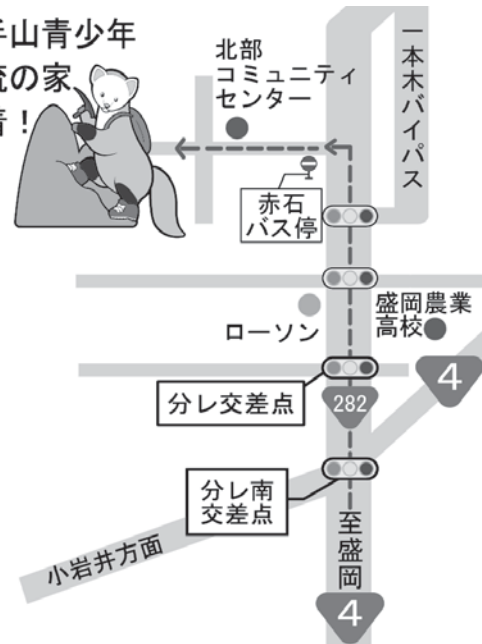

(順不同)

テンパーク まつり 2017 9/24 Sun. 9:00 → 15:30

雨天実施

岩手山青少年交流の家を開放し、たくさんの体験ブースをご用意してお待ちしております！家族で、友達で自然いっぱいの中で遊べるイベントになっております。他にもステージ発表やスタンプラリーなども。詳細は左側をご覧ください。

アクセス

岩手山青少年
交流の家
到着！

問い合わせ

〒020-0601 岩手県滝沢市後 292
TEL: 019-688-4221 FAX: 019-688-5047
WEB: <http://iwate.niye.go.jp/>